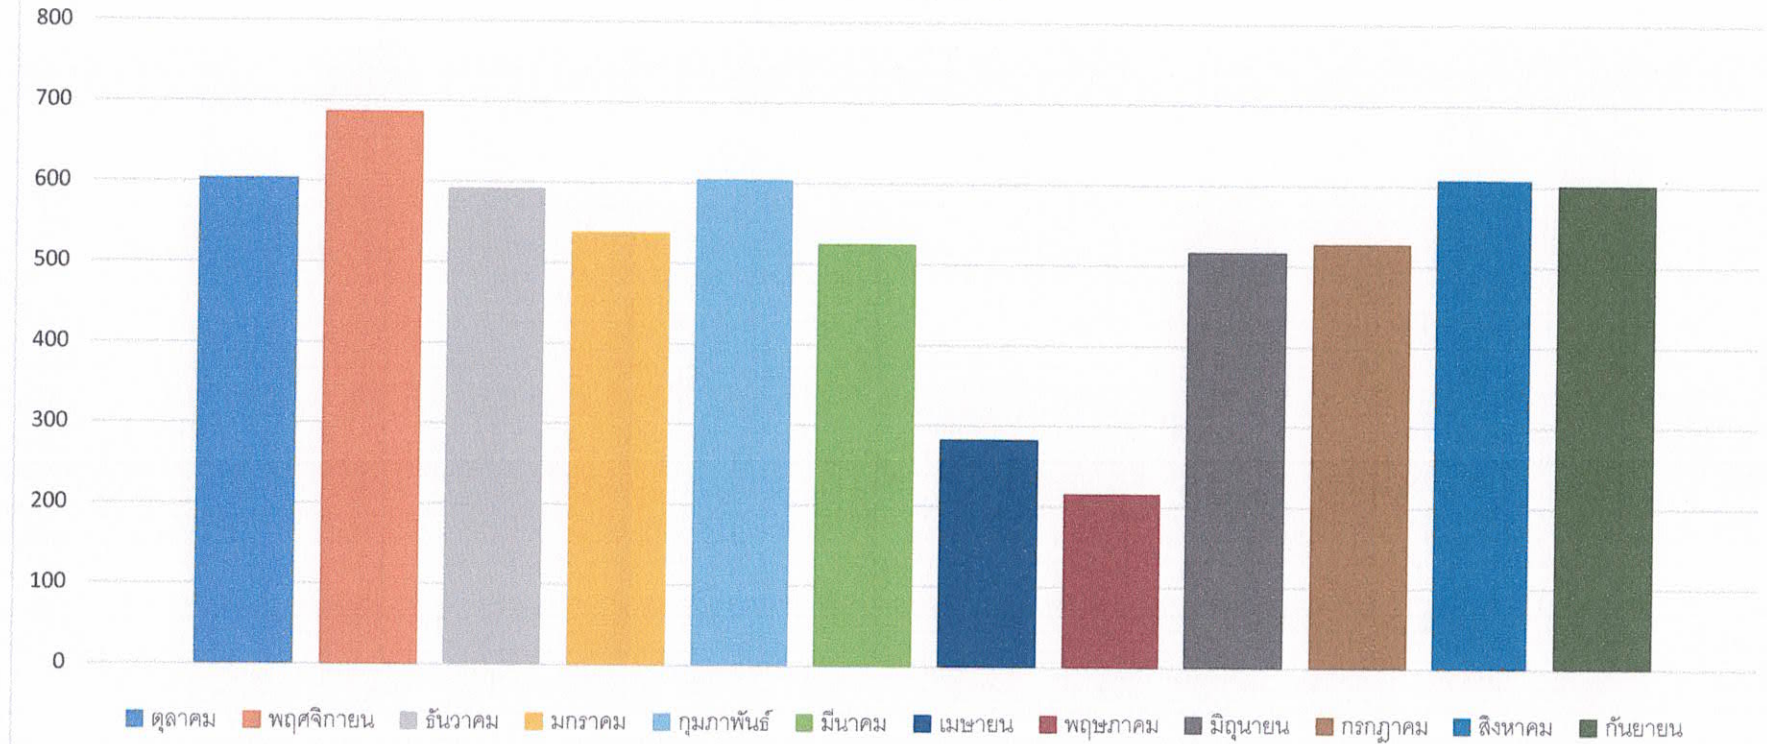

รายงานสถิติผู้ใช้งานลานกีฬา/สนามกีฬา ประจำปีงบประมาณ 2565

เทศบาลตำบลฤๅษมฤ

ลงชื่อ วิไลพร ผู้รับรองข้อมูล
(นางวิไลพร ฆารวิวัฒน์)
นักวิชาการศึกษาปฏิบัติการ

รายงานสถิติผู้ใช้งานลานกีฬา/สนามกีฬา ปีงบประมาณ 2565

เทศบาลตำบลกุดชุมภู

ที่	สนามกีฬา	ต.ค.64	พ.ย.64	ธ.ค.64	ม.ค.65	ก.พ.65	มี.ค.65	เม.ย.65	พ.ค.65	มิ.ย.65	ก.ค.65	ส.ค.65	ก.ย.65
1	ลานกีฬาโรงเรียนบ้านยอดดอนชี	32	45	24	23	26	20	0	0	25	13	25	19
2	ลานกีฬาโรงเรียนบ้านคำเม็กห้วยไผ่	10	12	11	11	12	10	0	0	13	11	20	16
3	ลานกีฬาโรงเรียนบ้านโชคอำนวย	29	23	16	18	20	8	0	0	24	18	29	22
4	ลานกีฬาอเนกประสงค์ของบ้านหินสูง หมู่ที่ 4	14	16	14	13	15	8	12	8	10	18	19	25
5	ลานกีฬาโรงเรียนบ้านแก่งเจริญ	11	15	23	12	25	12	0	0	13	15	23	18
6	ลานกีฬาโรงเรียนบ้านหินลาดแสนตอ	40	61	43	30	40	18	0	0	31	40	43	45
7	ลานกีฬาอเนกประสงค์บ้านหินลาด หมู่ที่ 6	20	26	35	22	34	26	28	22	22	15	16	30
8	ลานกีฬาอเนกประสงค์บ้านดอนหวายหมู่ที่ 7	34	28	36	30	27	19	33	38	27	25	31	19
9	ลานกีฬาโรงเรียนบ้านโนนม่วง	32	43	35	27	22	20	0	0	22	25	32	30
10	ลานกีฬาอเนกประสงค์บ้านดอนสำราญ หมู่ที่ 9	25	14	24	16	30	18	20	22	31	30	31	28
11	ลานกีฬาโรงเรียนบ้านกุดชุมภู	14	20	15	16	20	20	0	0	18	20	26	23
12	ลานกีฬาบ้านห้วยไผ่ หมู่ที่ 12	23	33	16	27	23	17	10	8	17	19	23	18
13	ลานกีฬาอเนกประสงค์บ้านโนนเจริญ หมู่ที่ 13	34	45	30	32	42	28	24	16	10	10	15	16
14	ลานกีฬาอเนกประสงค์บ้านโนนจิกน้อย หมู่ที่ 14	20	31	25	35	30	25	12	14	19	23	25	28
15	ลานกีฬาอเนกประสงค์บ้านดอนไม้งาม หมู่ที่ 15	10	21	18	20	19	29	20	10	23	20	19	23
16	ลานกีฬาอเนกประสงค์บ้านวังตุ้ หมู่ที่ 16	28	32	26	20	19	30	18	8	29	25	18	26
17	ลานกีฬาบ้านใหม่นาดลอง หมู่ที่ 17	24	20	30	23	20	23	16	20	22	28	23	27